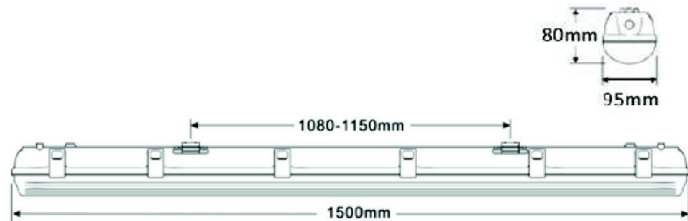

Installation

Wannenleuchte 1500x95x80mm für den Aufbau an Decken aus hochwertigem grauen Kunststoff mit innovativer Prisma-lichtverteilung.

Effizienz

Die Leuchte hat eine Leistungsaufnahme von lediglich **30Watt** und ist damit eine der sparsamsten Leuchten am Markt.

In der Farbe neutralweiß (4000K) besitzt die Leuchte eine Helligkeit von 2000lm und damit eine Effizienz von **123lm/W**.

Optische Eigenschaften

Hocheffiziente Prismen sorgen für eine optimale Lichtverteilung. Dadurch ist eine gleichmäßige Ausleuchtung ohne Blendung möglich und die Leuchte eignet sich für den universellen Einsatz in Tiefgaragen, Kellerräumen, Garagen, Fluren, Hallen und Werkstätten.

Serie

LION-IP1500-30W-4
VDE geprüft

Versorgung

Hochwertiges integriertes LED-Vorschaltgerät mit ENEC-Zertifizierung.

Versorgungsspannung 230Vac
Anschluss über schraubenlose Klemmen.

Modelle

LION-IP1500-30W-4