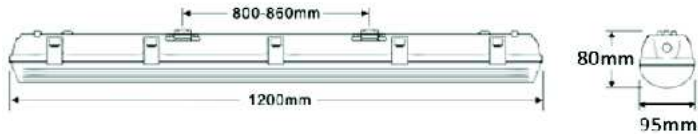

Installation

Wannenleuchte 1200x95x80mm für den Aufbau an Decken aus hochwertigem grauen Kunststoff mit innovativer Prisma-lichtverteilung.

Effizienz

Die Leuchte hat eine Leistungsaufnahme von lediglich **20Watt** und ist damit eine der sparsamsten Leuchten am Markt.

In der Farbe neutralweiß (4000K) besitzt die Leuchte eine Helligkeit von 2000lm und damit eine Effizienz von **125lm/W**.

Optische Eigenschaften

Hocheffiziente Prismen sorgen für eine optimale Lichtverteilung. Dadurch ist eine gleichmäßige Ausleuchtung ohne Blendung möglich und die Leuchte eignet sich für den universellen Einsatz in Tiefgaragen, Kellerräumen, Garagen, Fluren, Hallen und Werkstätten.

Serie

LION-IP1200-20W-4
VDE geprüft

Versorgung

Hochwertiges integriertes LED-Vorschaltgerät mit ENEC-Zertifizierung.

Versorgungsspannung 230Vac
Anschluss über schraubenlose Klemmen.

Modelle

LION-IP1200-20W-4