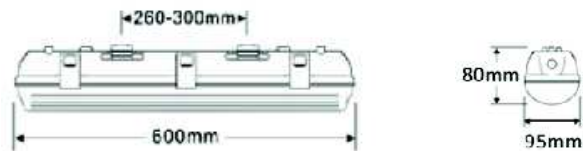

Installation

Wannenleuchte 600x95x80mm für den Aufbau an Decken aus hochwertigem grauen Kunststoff mit innovativer Prisma-lichtverteilung.

Effizienz

Die Leuchte hat eine Leistungsaufnahme von lediglich **15Watt** und ist damit eine der sparsamsten Leuchten am Markt.

In der Farbe neutralweiß (4000K) besitzt die Leuchte eine Helligkeit von 2000lm und damit eine Effizienz von **133lm/W**.

Optische Eigenschaften

Hocheffiziente Prismen sorgen für eine optimale Lichtverteilung. Dadurch ist eine gleichmäßige Ausleuchtung ohne Blendung möglich und die Leuchte eignet sich für den universellen Einsatz in Tiefgaragen, Kellerräumen, Garagen, Fluren, Hallen und Werkstätten.